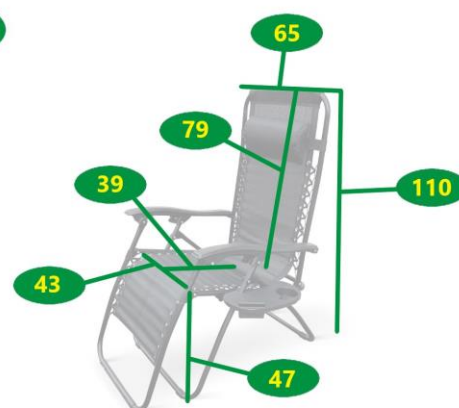

Dallas

křeslo relaxační šedá

34570143

POPIS

Křeslo Dallas je možné díky hybridní funkci sklopit jako křeslo a narovnat téměř jako lehátko. Jeho ocelová konstrukce je vyplněná textilenem, který je lehký, odolný a téměř bezúdržbový. Křeslo lze složit. Při uložení nebo přepravě tak nezabere mnoho místa. Snadná manipulace zásluhou nízké hmotnosti. Křeslo disponuje malým odnímatelným stolkem s držákem na nápoj a mobil.

DŮLEŽITÉ VLASTNOSTI

- Polohovací a skládací
- Konstrukce ošetřená proti rzi
- Včetně stolku s držákem na hrnek a mobil
- Nízká hmotnost, snadná manipulace
- Vhodné do interiéru i exteriéru
- Minimální údržba

Rozměry v cm

Křeslo relaxační Dallas šedá

Druh výrobku	křeslo/ lehátko
Funkce	polohovací
Opěrka pro ruce	ano
Polohovací	ano
Skládací	ano
Materiál	ocel/ textil
Barva	šedá
Povrchová úprava materiálu	-
Odolnost vůči povětrnostním vlivům	ano
Délka x Šířka x Výška	175 cm x 65 cm x 110 cm
Výška sezení	47 cm
Délka opěrky zad	79 cm
Rozměry sedáku (Hloubka x Šířka)	39 cm x 43 cm
Rozměr látky na sezení	153 cm x 43 cm
Hmotnost	6,7 kg
Hmotnost balení (2 ks v krabici)	15,5 kg
Rozměr obalu (2 ks v krabici)	67 cm x 25 cm x 95 cm
Vhodné pro prostory	interiér, exteriér, balkon
Doporučení nátěru	-
Údržba	bezúdržbové
Výrobek je dodán v rozmontovaném stavu	ne
Součástí dodávky je spojovací materiál a návod k montáži	-